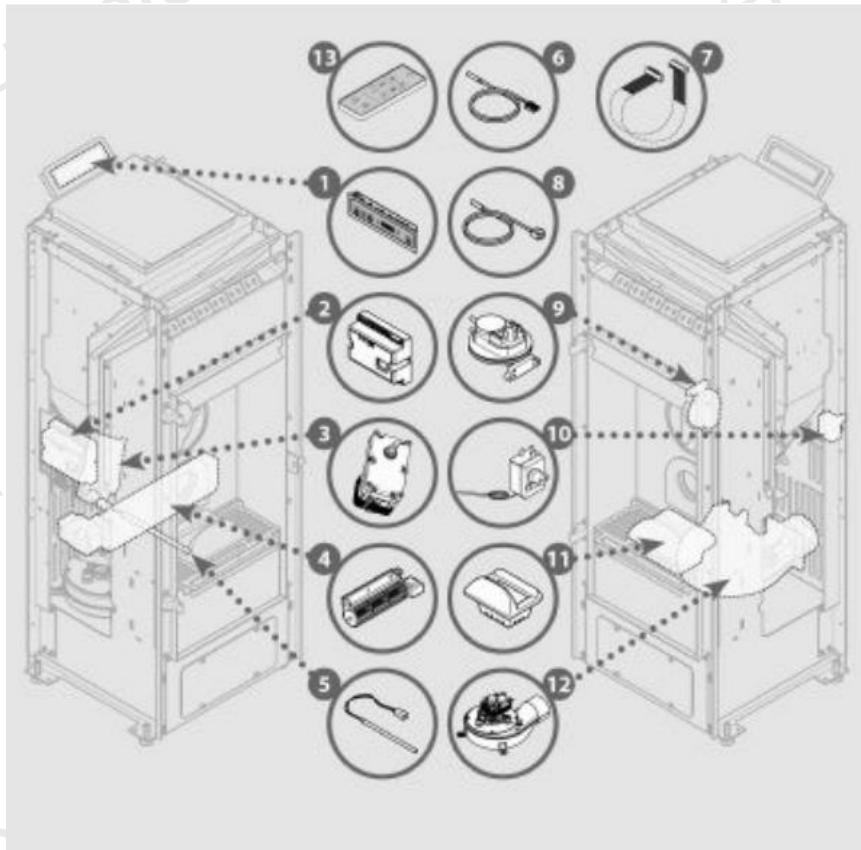

INVICTA - P641777 - Poêle Novedia 7 Bordeaux

Repère	Référence	Produit
1	1046201400	CONSOLE ECO PJ A05
2	1184022810	CARTE NOVEDIA 7
3	1044000100	MOTOREDUCTEUR / LP-EC-A
4	1040021000	VENTILATEUR TANGENTIEL / LP
5	1049200300	BOUGIE ALLUMAGE A LP EC IG
6	1042003700	SOND TEMP FUMEE NOLA ETEL LODI
7	1043030700	CABLE NAPPE CARTE ELECTRONIQU
8	1042003500	SOND TEMP AMBIANTE NOLA ETEL .
9	1042200300	PRESSOSTAT / LP-EC-A-IG
10	1042002000	THERMOSTAT BLOCAGE /LP-EC-A-IG
11	1121107401	BRULEUR
12	1183032310	EXTRACTEUR FUMEE NOLA ETANCHE
13	1046001200	TELECOMMANDE INFRA NOLA ETEL..
14	1251114300	VITRE NOLA LODI ETEL
ACC	1090300100	JOINT EXTRACTEUR AU METRE
ACC	1093900500	GOUPILLON
ACC	1046100400	CABLE ALIM NOLA ETEL LODI
ACC	1090811709	JOINT TRAPPE FUMEE RIGIDE
ACC	1102131145	POIGNEE LODI ETEL NOLA
ACC	1121112001	TAQUE NOLA 10